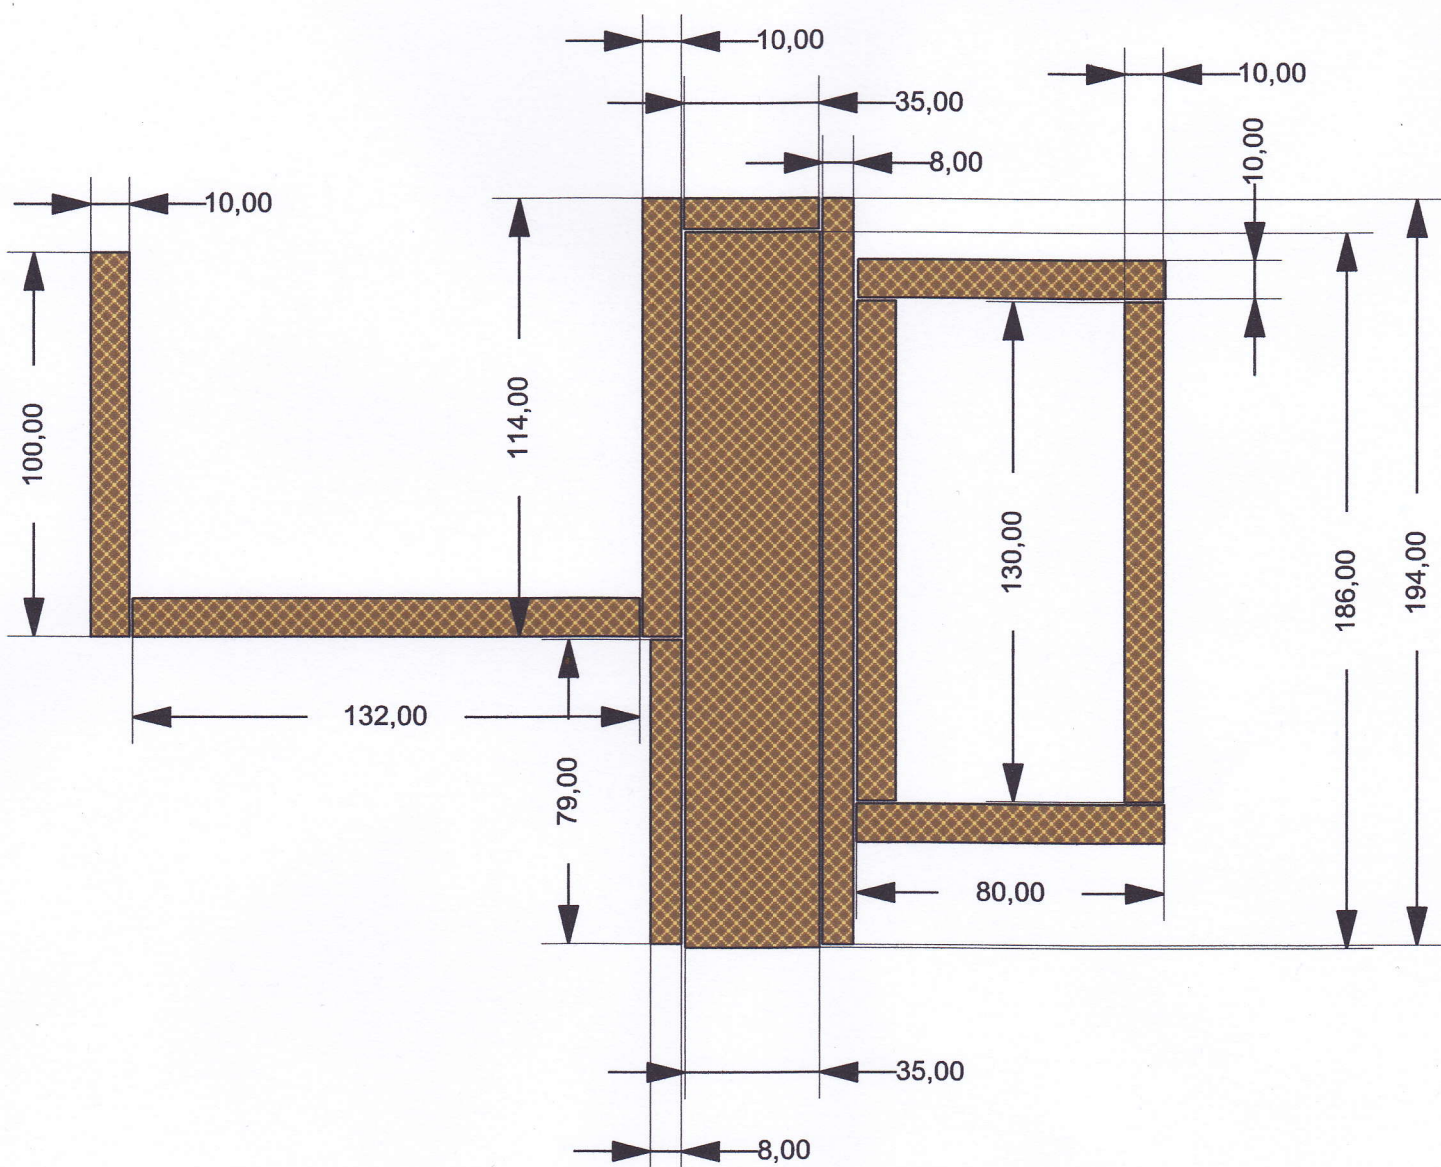

Contents of Kit

Alle Maßangaben in mm				Maßstab 1:2		
				<p><i>Italian Farmhouse - Grundriss</i></p>		
		Datum	Name			
		Bearb. 16.11.2012	Theunissen			
		Gepr.				
		Gepr.				
				RT-Diorama		
				35184		
				Blatt 1		
				1 Blätter		
Zust.	Änderung	Datum	Name	Ers. für	Ers. durch	