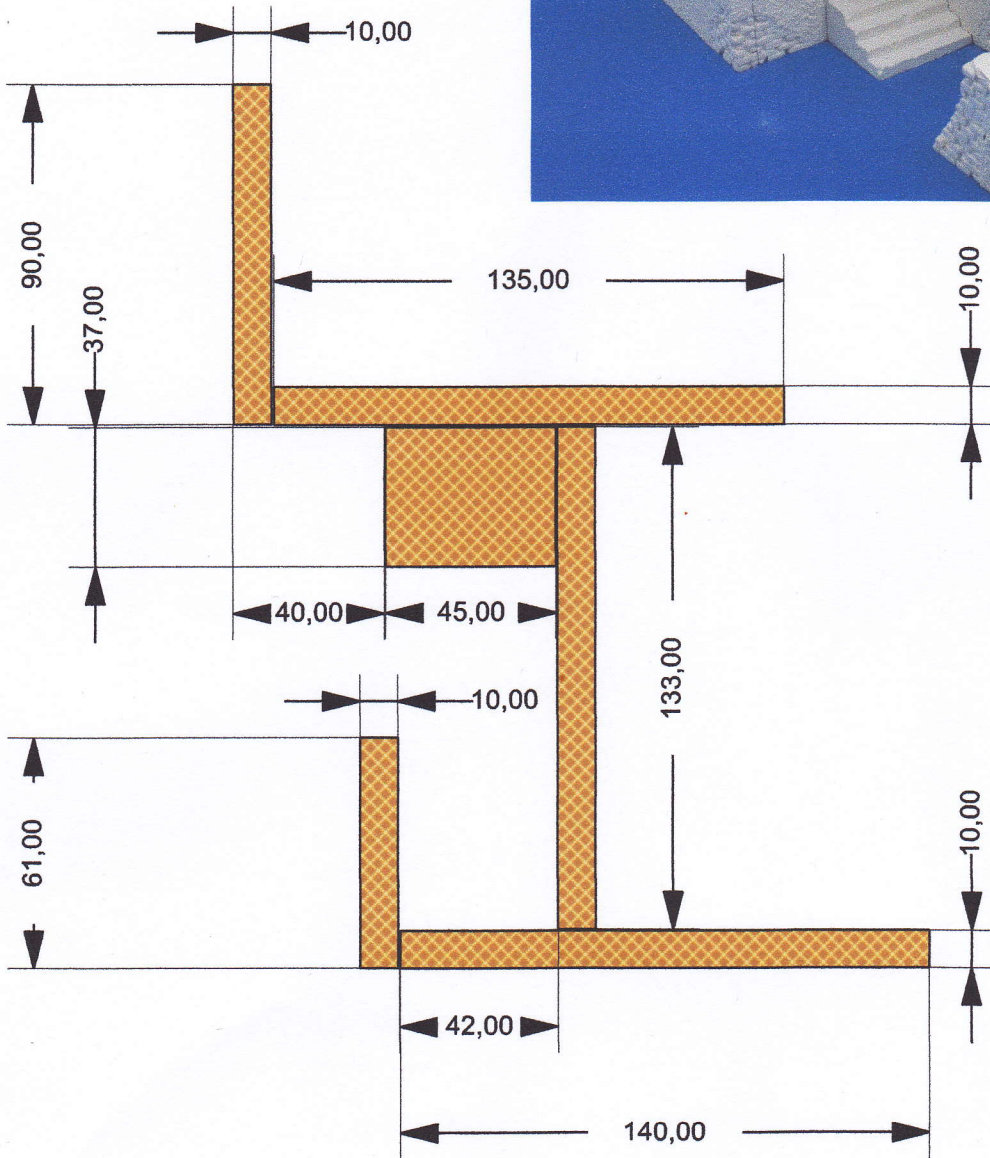

Contents of Kit

Alla Maßangaben in mm				Maßstab 1:2	
			Datum	Name	French Village House - Grundriss
			Bearb. 16.11.2012	Theunissen	
			Gepr.		
			Gepr.		
				RT-Diorama	
				35174	
Zust.	Änderung	Datum	Name	Ers. für	Ers. durch
				Blatt 1 1 Blätter	