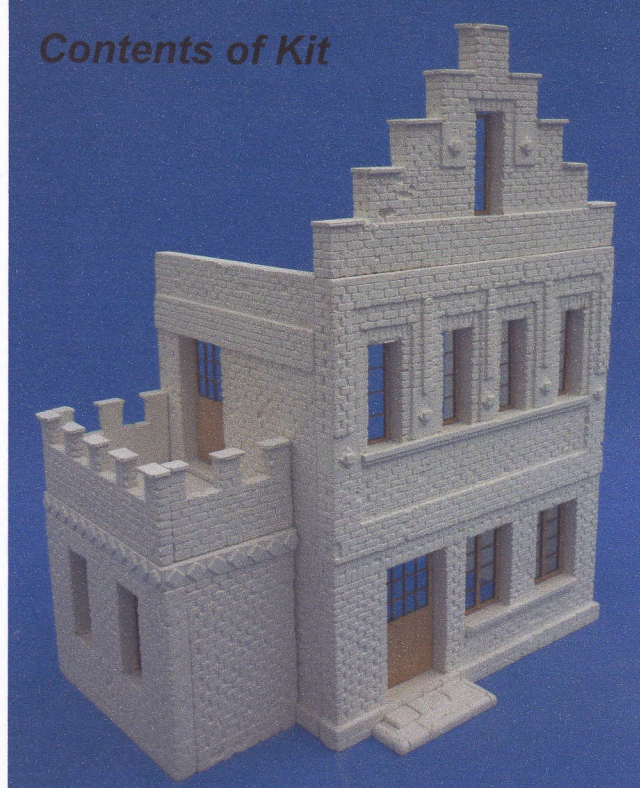

Contents of Kit

Alle Maßangaben in mm

Maßstab 1:2

	Datum	Name
Bearb.	16.11.2012	Theunissen
Gepr.		
Gepr.		

Dutch City House - Grundriss

RT-Diorama

35176

Blatt
1