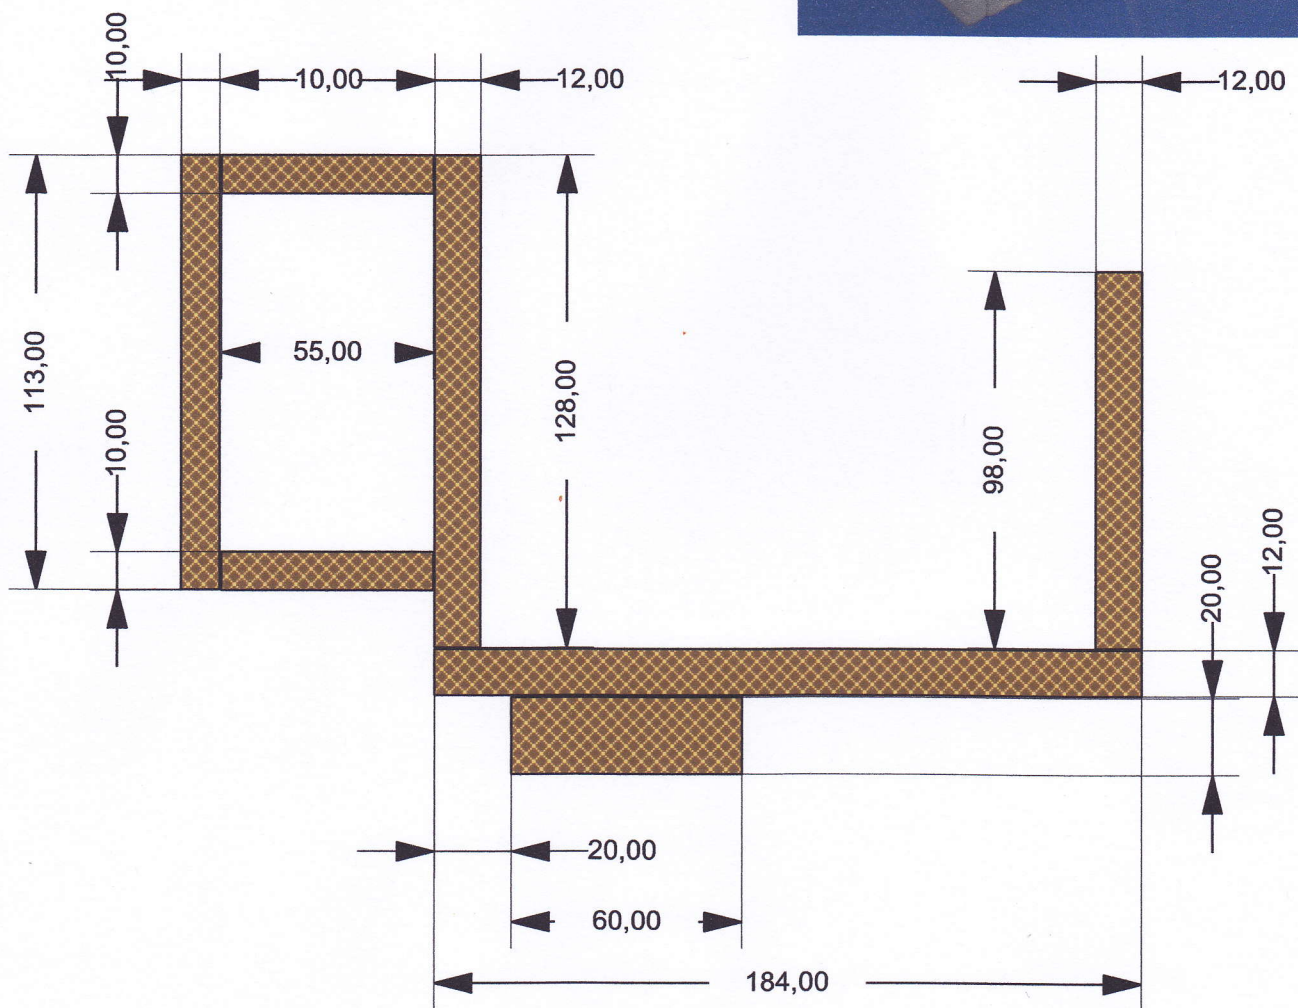

Contents of Kit

Alle Maßangaben in mm

Maßstab 1:2

	Datum	Name
Bearb.	16.11.2012	Theunissen
Gepr.		
Gepr.		

Dutch City House - Grundriss

RT-Diorama

35176

Blatt
1

1 Blätter

Zust.	Änderung	Datum	Name

Ers. für

Ers. durch