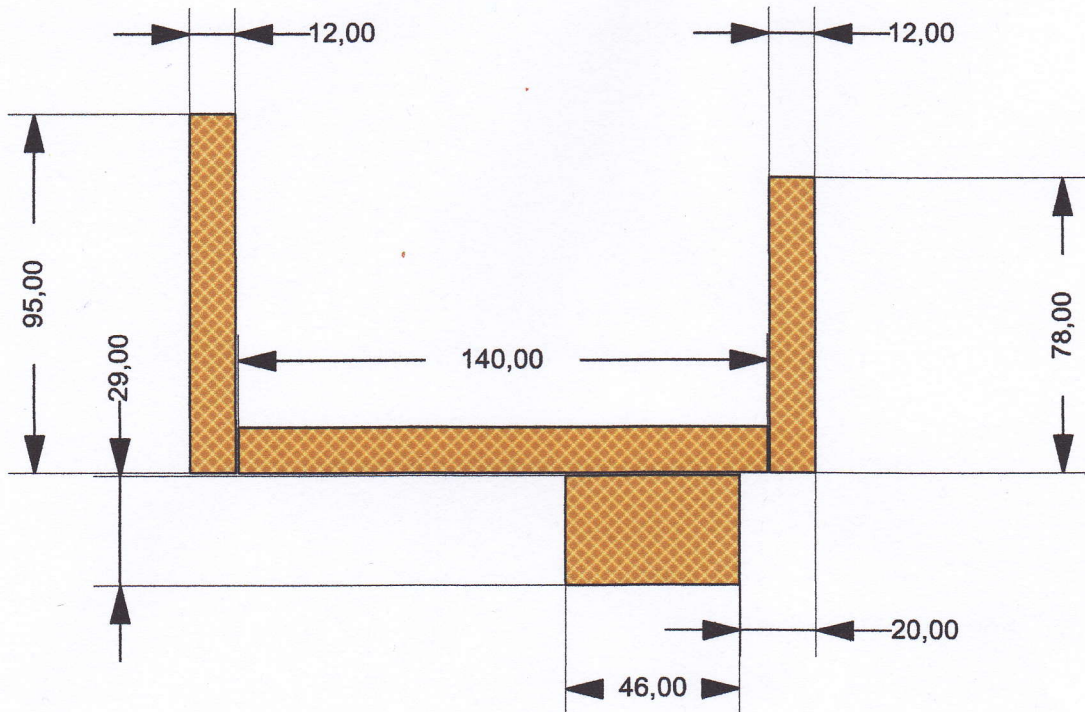

Contents of Kit

Alle Maßangaben in mm				Maßstab 1:2	
			Datum	Name	Old Brick House - Grundriss
			Bearb. 16.11.2012	Theunissen	
			Gepr.		
			Gepr.		
			RT-Diorama		35163
					Blatt 1
					1 Blätter
Zust.	Änderung	Datum	Name	Ers. für	Ers. durch