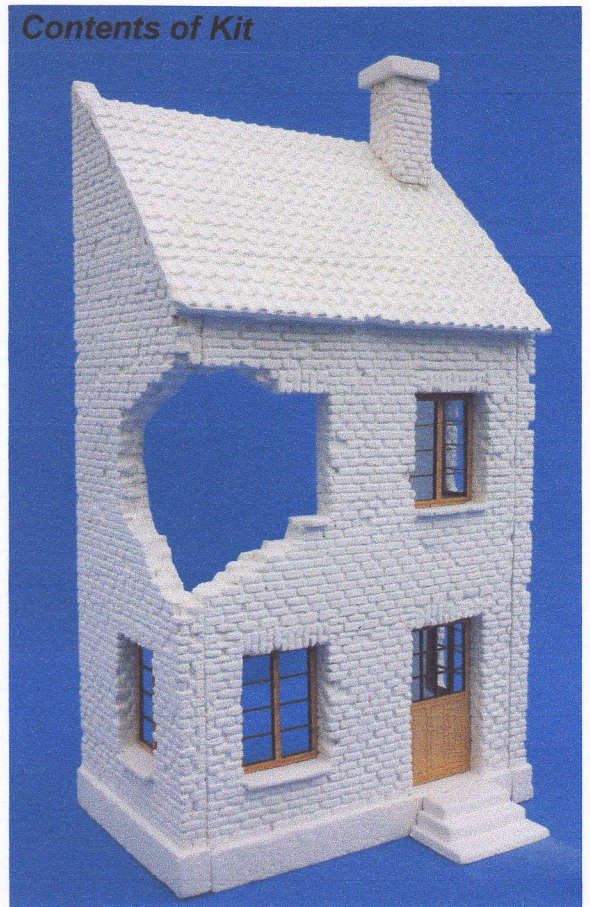

Contents of Kit

Alle Maßangaben in mm				Maßstab 1:2	
			Datum	Name	Old Brick House - Grundriss
			Bearb. 16.11.2012	Theunissen	
			Gepr.		
			Gepr.		
			RT-Diorama		35163
					Blatt 1
					1 Blätter
Zust.	Änderung	Datum	Name	Ers. für	Ers. durch